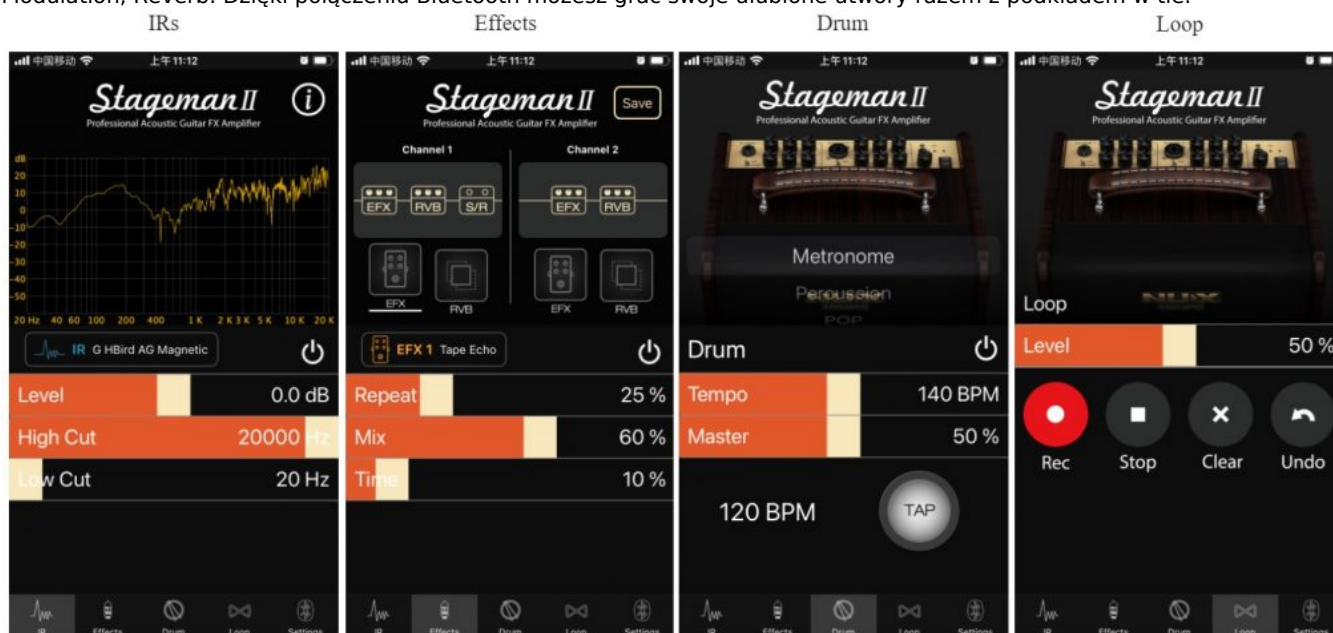

IR No	Brand	Model	Optimized Pickup Type
1	Gibson	Humming Bird	Magnetic
2	Gibson	Humming Bird	Piezo
3	Gibson	J15	Magnetic
4	Gibson	J15	Piezo
5	Martin	D45	Magnetic
6	Martin	D45	Piezo
7	Martin	HD28	Piezo
8	Taylor	T814	Piezo

*Wszystkie nazwy marek i modeli wymienione na tej stronie są znakami towarowymi ich odpowiednich właścicieli, które nie są w żaden sposób powiązane ani powiązane z NUX Effects i Cherub Technology CO. LTD.

Aplikacja mobilna STAGEMAN II

W aplikacji Stageman II możesz dowolnie zmieniać kanały wzmacniacza, wybierać spośród 8 gotowych, legendarnych IR i modyfikować sposób połączenia łańcucha efektów. Wśród 12 dołączonych efektów są m. in. Chorus, Delay, Tape Echo, Modulation, Reverb. Dzięki połączeniu Bluetooth możesz grać swoje ulubione utwory razem z podkładem w tle.

Looper i automat perkusyjny

Stageman II ma wbudowany looper i automat perkusyjny - można z niego korzystać za pomocą dołączonego kontrolera nożnego lub w aplikacji.