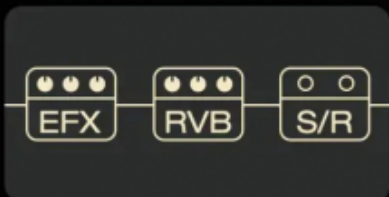

Reakcja impulsywna (IR) tworzy legendarne gitarowe brzmienia

Stageman II AC-60 jest wyposażony w 8 plików IR. Każdy z nich jest zoptymalizowany pod kątem rodzaju gitary i typu przetwornika. Nazwy plików IR są zawarte w profilu gitary, zoptymalizowanym typie gitary i typie przetwornika. Połącz Stageman II AC-60 z telefonem komórkowym (aplikacją), aby włączyć/wyłączyć funkcję IR.

Level

0.0 dB

High Cut

20000 Hz

Low Cut

34 Hz

IR

Effects

Drum

Loop

Settings

Efekty

10:23

Stageman II

Professional Acoustic Guitar FX Amplifier
STUDIO AC-60

Save

Channel 1

Channel 2

EFX

RVB

EFX

RVB

EFX 1 Tape Echo

Repeat