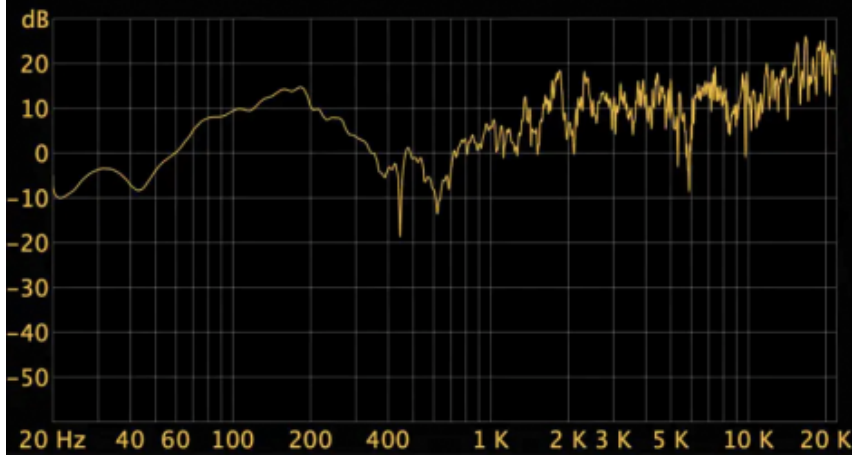

12 efektów, 8 IR,

i 6 bloków sygnałowych

Opracowaliśmy również aplikację mobilną do sterowania wzmacniaczem Stageman II AC-60 za pomocą smartfona.

Możesz przełączać kanały wzmacniacza i wybierać ulubione kierowanie bloków sygnału dla wejścia instrumentalnego. Dostępnych jest 12 efektów, w tym Chorus, Delay, Tape Echo, Modulation, Reverb itp. Istnieje 8 efektów IR, które naprawdę symulują wiele legendarnych brzmień gitarowych. Możesz kontrolować wszystko, wybrać dowolny efekt i dostosować parametry, jak i korzystać z większej ilości funkcji. Stageman II AC-60 zapewnia muzyczne brzmienie, które pozwoli Ci grać przez niezliczone godziny.

Możesz także połączyć swój telefon komórkowy z Stageman II AC-60 przez Bluetooth i grać razem z ulubioną muzyką.

IR

10:23

Stageman II

Professional Acoustic Guitar FX Amplifier
STUDIO AC-60

IR G HBird AG Magnetic